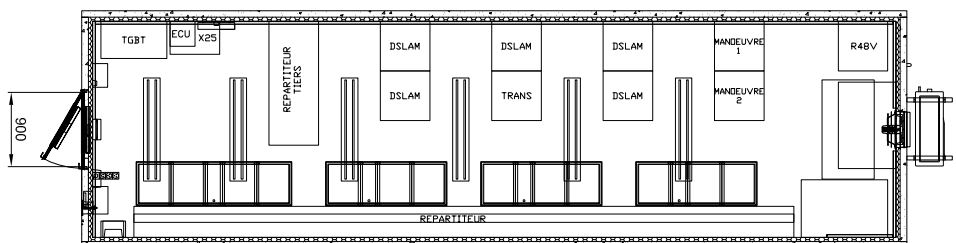

EXEMPLE SHELTER TELECOM ADSL

10.00x2.88x3.38

AVEC VIDE TECHNIQUE

VUE DE DROITE

FACE AVANT

VUE DE GAUCHE

FACE ARRIERE

VUE EN PLAN